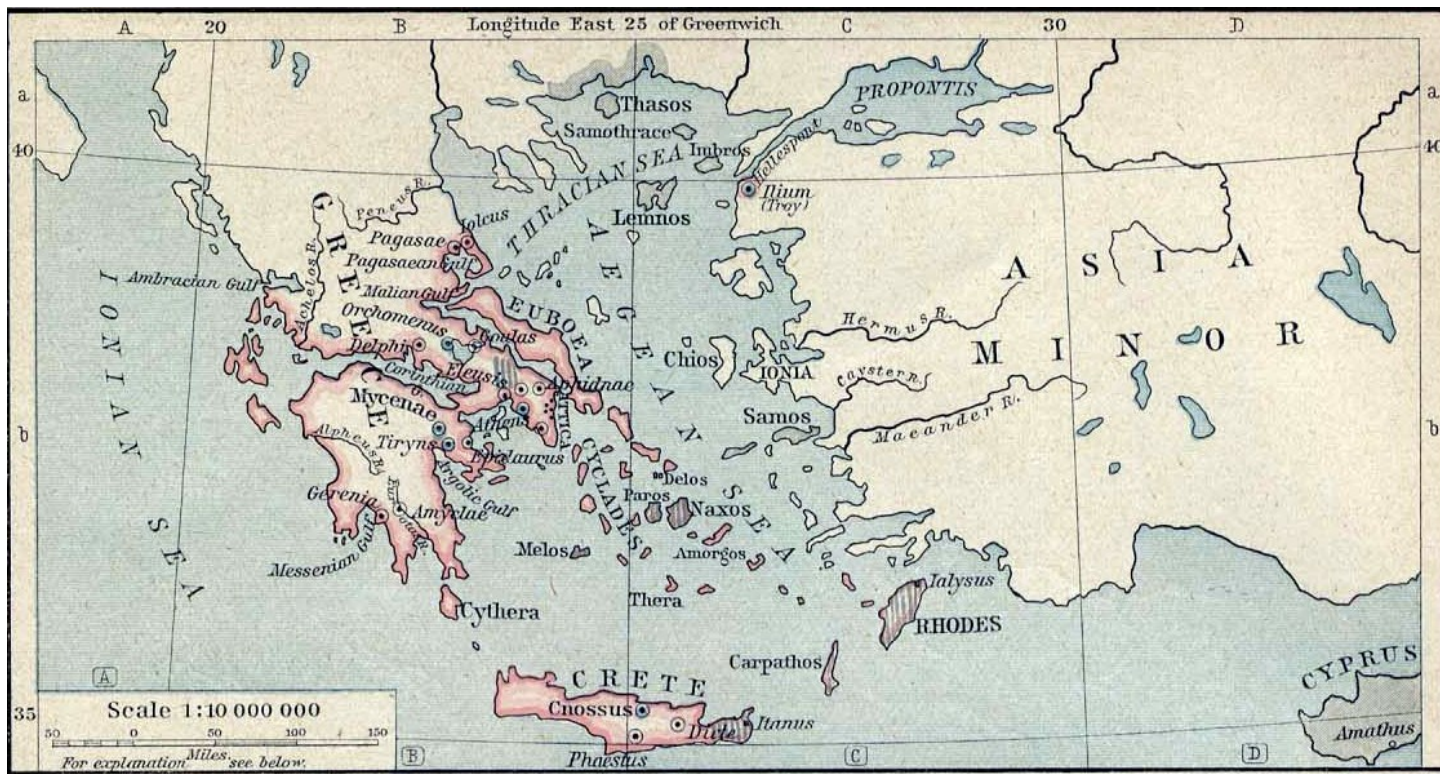

Deze pagina is overgezet naar een nieuw softwaresysteem en kan in de laatste versie tijdelijk worden bekeken en verder worden bewerkt op:

[https://christipedia.miraheze.org/wiki/15e\\_eeuw\\_voor\\_Chr.](https://christipedia.miraheze.org/wiki/15e_eeuw_voor_Chr.)

De 15e eeuw v.Chr. bestaat uit de jaren 1500 tot en met 1401 voor de geboorte van Christus. De 15e eeuw v.Chr. behoort tot het 2e millennium v.Chr.

Kaart<sup>[1]</sup>: Nabije Oosten ca. 1450 v.Chr.  
(Klik op de kaart om deze te vergroten)

Kaart<sup>[2]</sup>: Myceens Griekenland, ca. 1450 v.C.  
(Klik op de kaart om deze te vergroten)

## Voetnoten

1. ? Kaart stamt uit "Historical Atlas" door William R. Shepherd, New York, Henry Holt and Company, 1926. De originele digitale afbeelding is te vinden op [http://www.lib.utexas.edu/maps/historical/history\\_shepherd\\_1923.html](http://www.lib.utexas.edu/maps/historical/history_shepherd_1923.html). Voor Christipedia bewerkt: lichter gemaakt, uitgesneden.