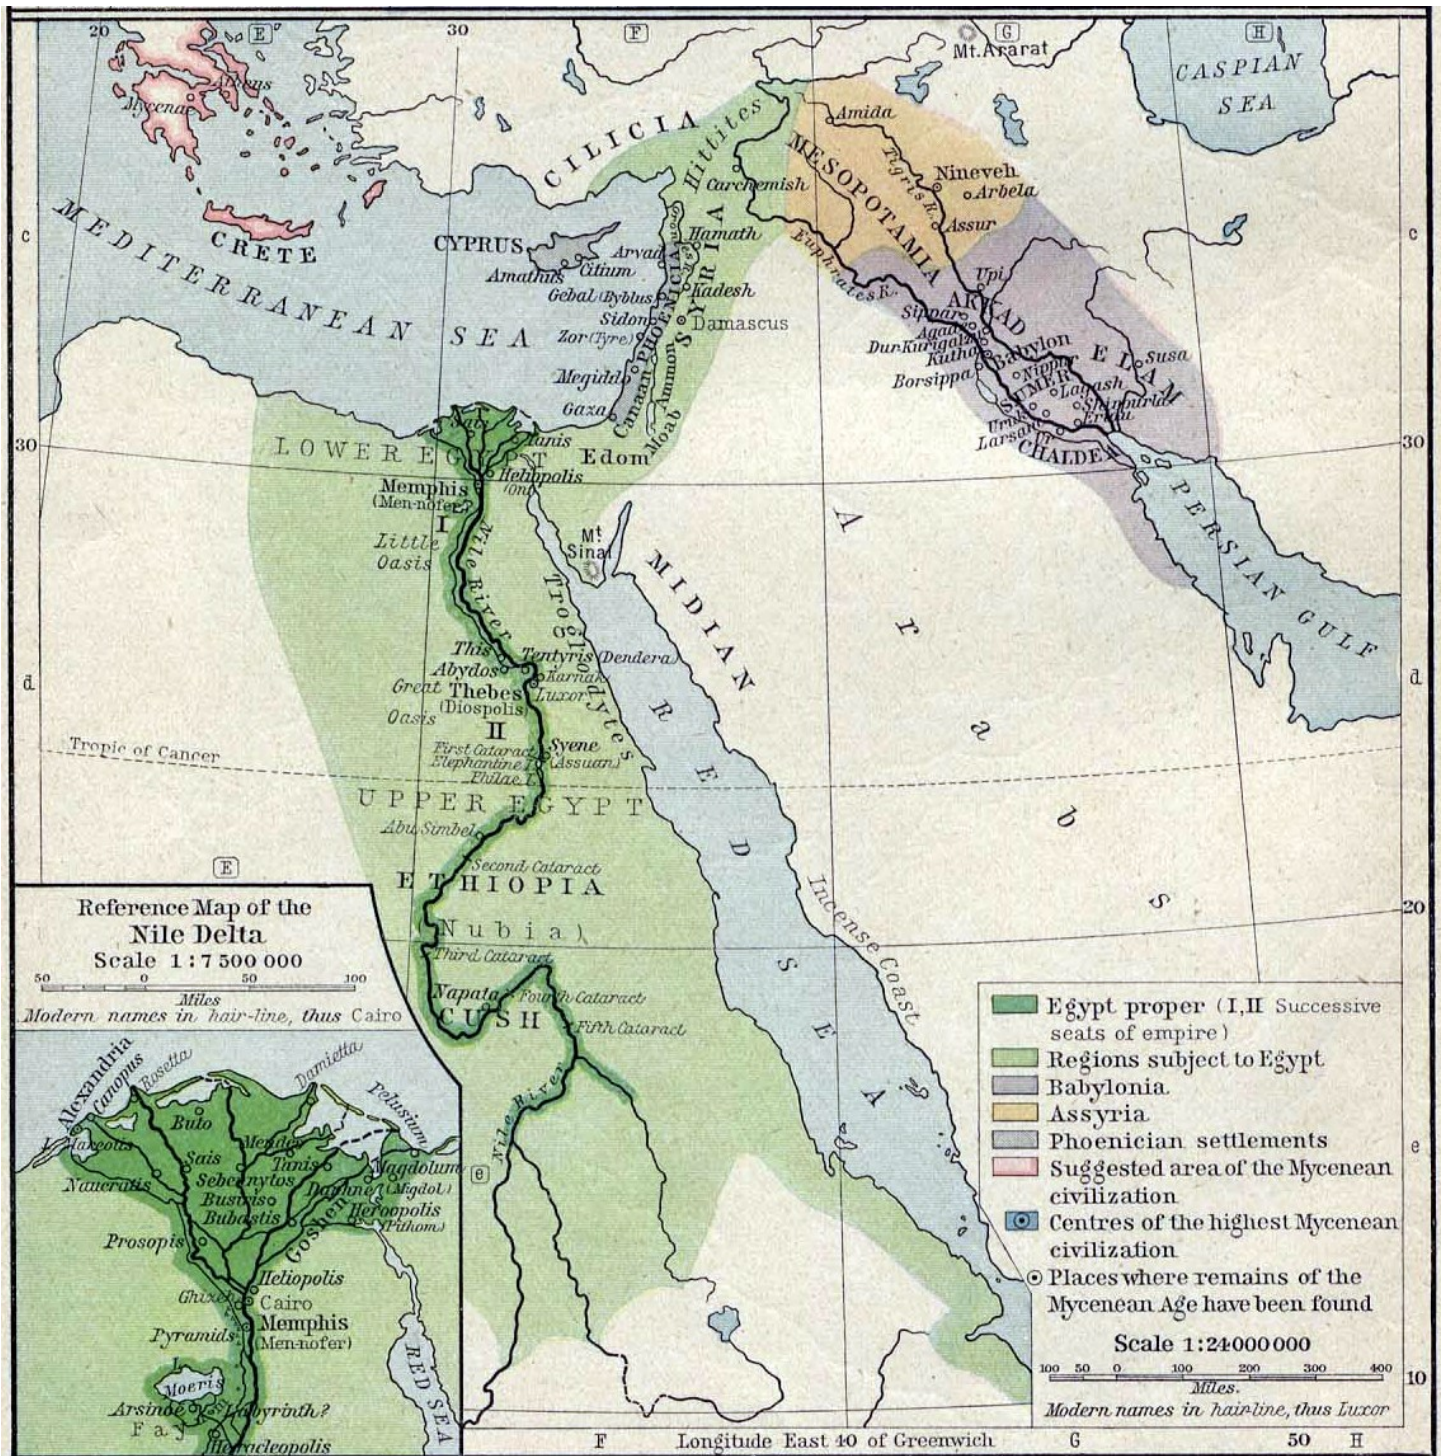

De 15e eeuw v.Chr. bestaat uit de jaren 1500 tot en met 1401 voor de geboorte van Christus. De 15e eeuw v.Chr. behoort tot het 2e millennium v.Chr.

Kaart<sup>[1]</sup>: Nabije Oosten ca. 1450 v.Chr.  
(Klik op de kaart om deze te vergroten)

Kaart<sup>[2]</sup>: Myceens Griekenland, ca. 1450 v.C.  
(Klik op de kaart om deze te vergroten)

## Voetnoten

1. ? Kaart stamt uit "Historical Atlas" door William R. Shepherd, New York, Henry Holt and Company, 1926. De originele digitale afbeelding is te vinden op [http://www.lib.utexas.edu/maps/historical/history\\_shepherd\\_1923.html](http://www.lib.utexas.edu/maps/historical/history_shepherd_1923.html). Voor Christipedia bewerkt: lichter gemaakt, uitgesneden.

2. ? Kaart stamt uit "Historical Atlas" door William R. Shepherd, New York, Henry Holt and Company, 1926. De originele digitale afbeelding is te vinden op [http://www.lib.utexas.edu/maps/historical/history\\_shepherd\\_1923.html](http://www.lib.utexas.edu/maps/historical/history_shepherd_1923.html). Voor Christipedia bewerkt: lichter gemaakt, uitgesneden.